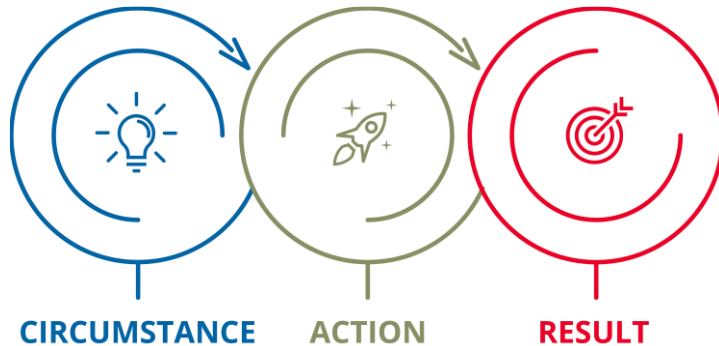

Resume e Entrevistas

Para resumes

Para entrevistas